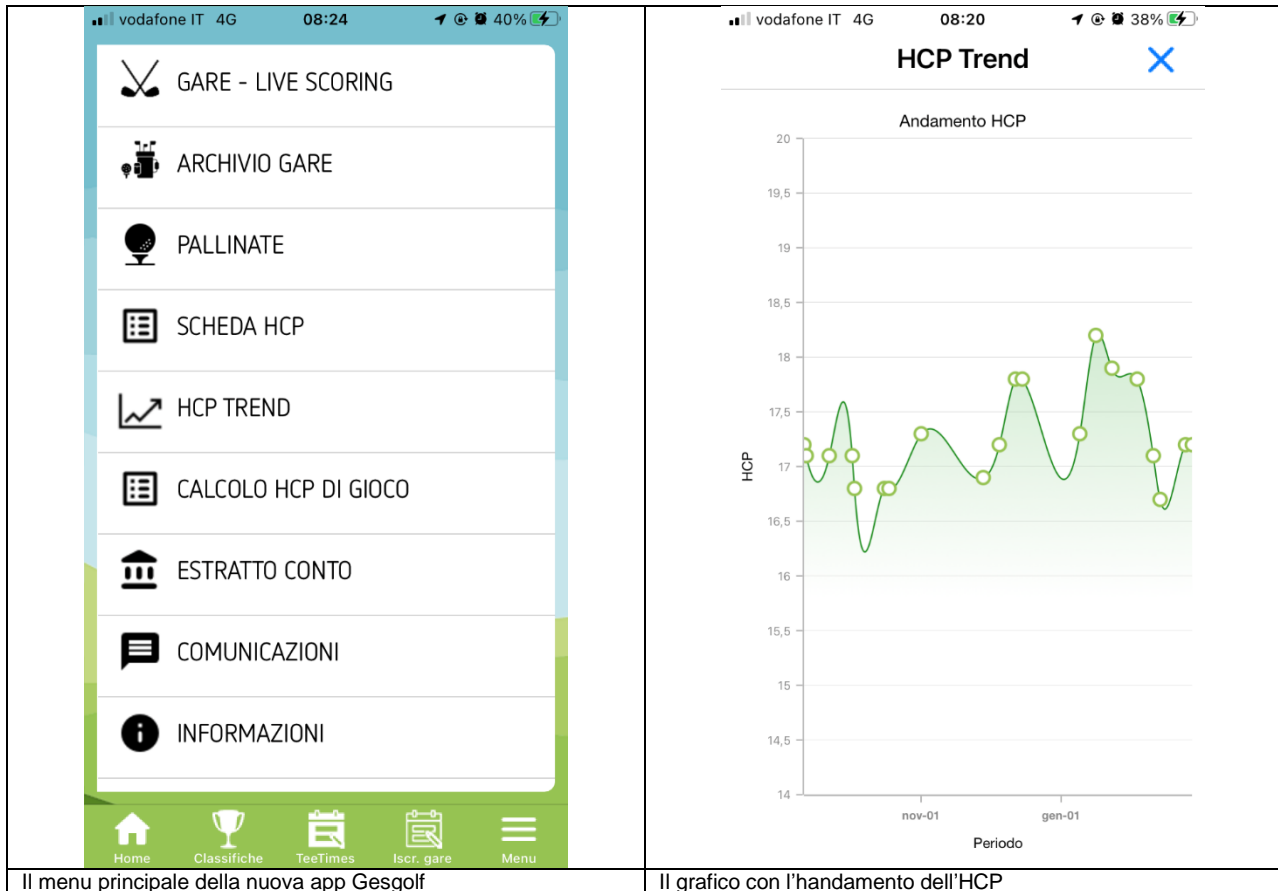

Nella nuova app Gesgolf sono dunque arrivate le sezioni per le **classifiche** e gli **orari** di partenza di tutte le gare dei circoli che utilizzano il servizio (sono circa 150, con tutti i maggiori golf club italiani), ma anche le funzioni che permettono la **prenotazione** dei tee times e le **iscrizioni** alle gare.